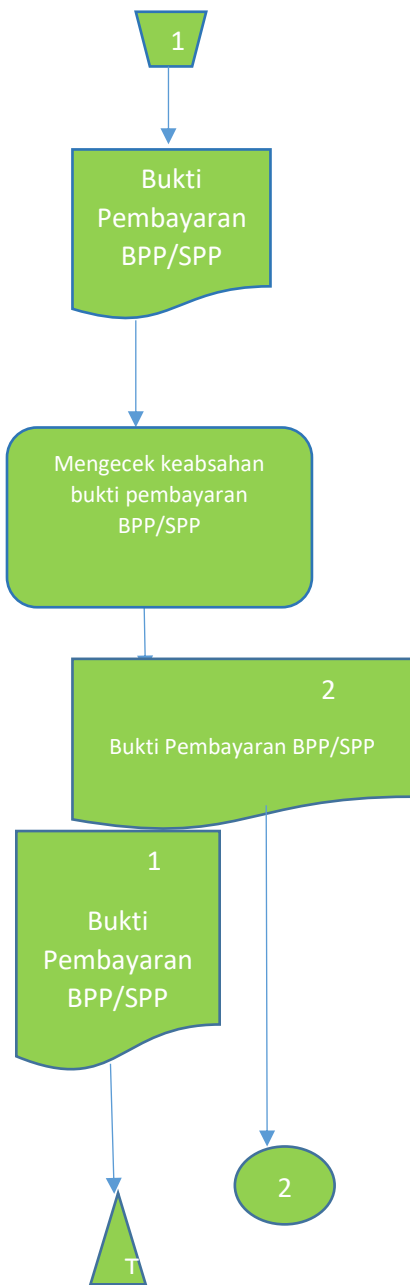

FLOWCHART PEMBAYARAN BPP/SPP SECARA NON TUNAI

MAHASISWA

WD 2/KASUBAG KEUANGAN

P3K

BENDAHARA YW-UMI

BMTU