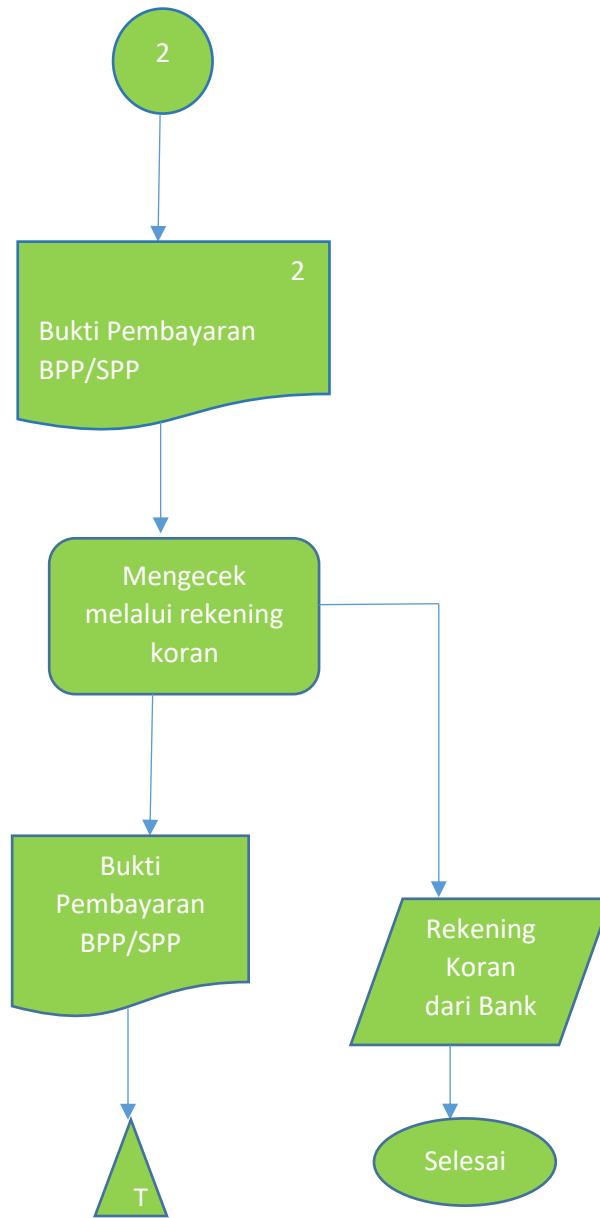

FLOWCHART PEMBAYARAN BPP/SPP SECARA NON TUNAI

MAHASISWA

WD 2/KASUBAG KEUANGAN

P3K

BENDAHARA YW-UMI

BMTU