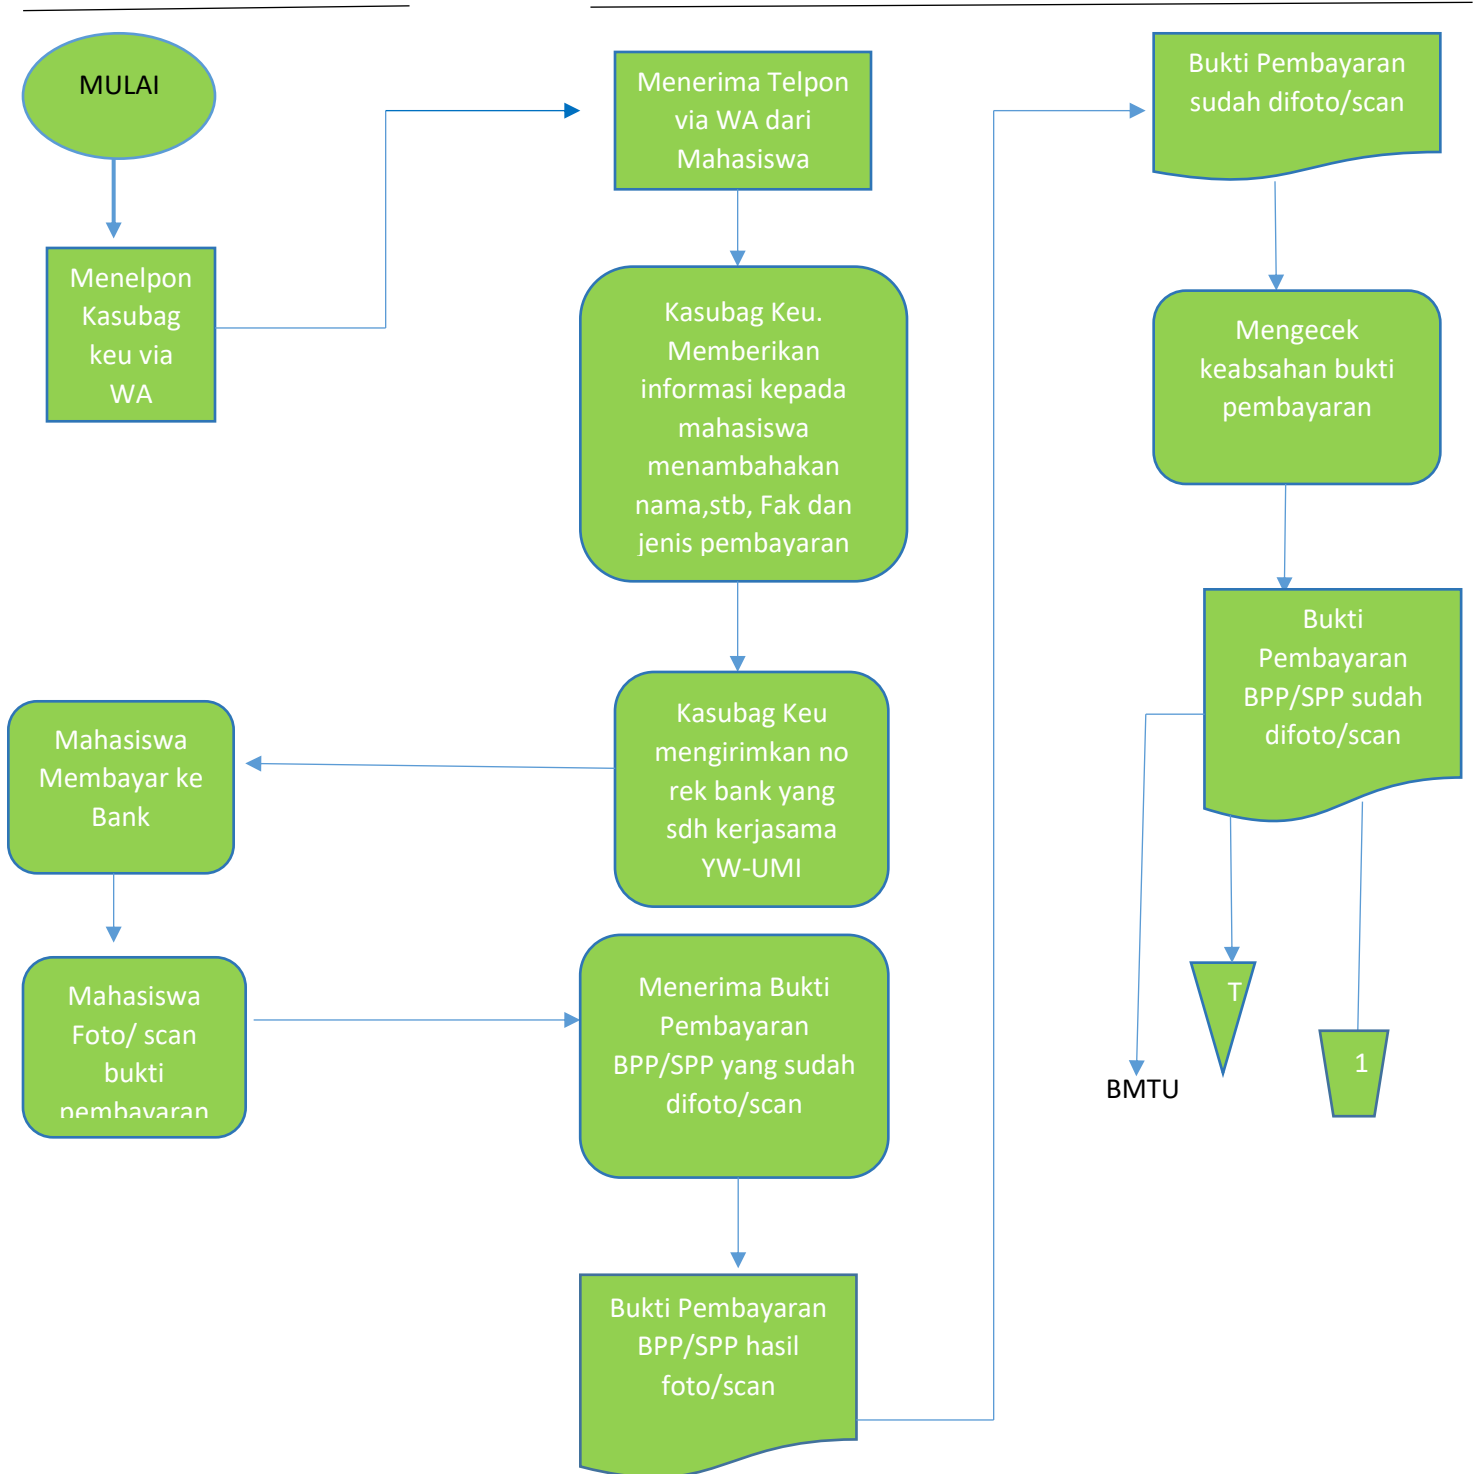

FLOWCHART PEMBAYARAN BPP/SPP SECARA NON TUNAI

MAHASISWA

WD 2/KASUBAG KEUANGAN

P3K

BENDAHARA YW-UMI

BMTU